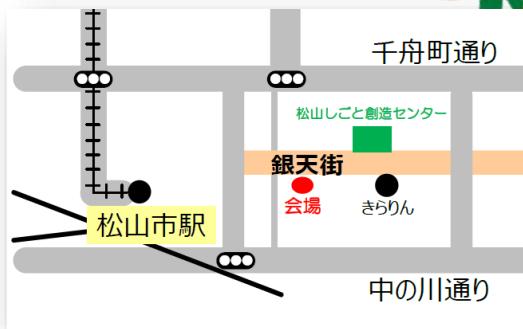

## 〜まつやま移住者お話し会〜

松山に来たけど、ほんとはいろいろ聞きたいのよね〜。

松山の方言がまだ意味不明！他の人はどうなんだろう？

お店を開きたいけど、この場所ってどう思う？誰か松山について教えてよ〜。

情報収集や、つながりを見つけて、仕事・生活のコトなど、みんなでワイワイのお話し会！

日時：12月19日（土）13：30～15：30

※コロナ感染拡大の関係により、中止になる場合がございます。

場所：圓光寺（松山市湊町4丁目5-5）

※防寒対策・お飲物等ご持参のうえ、ご参加ください

定員：8名

対象：松山へ移住された方・松山が好きの方  
引っ越し、転勤で松山に来た方  
移住された方とお話ししたい地元の方 など

【お願い】新型コロナウイルス感染症拡大防止・参加者の皆さまの安全・安心を考慮し、発熱、咳（せき）、倦怠感（だるさ）等体調不良の方は、申し込み・参加をお控えください。海外や感染拡大地域からの来県・帰県して2週間以内の方の参加はご遠慮ください。参加の際はマスク着用、手洗い、アルコール消毒、咳エチケットのご協力をお願い致します。  
※場合によってはお声かけすることがございます。ご了承ください。