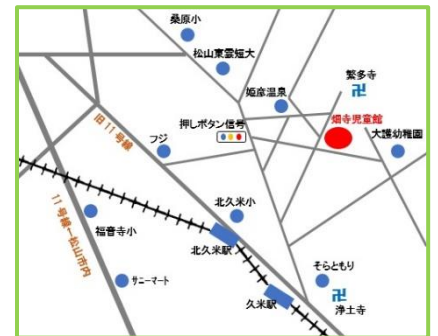

託児付き

基本

☆初心者向け☆

EXCEL 基礎セミナー

～仕事復帰をめざしているママ～

そろそろ仕事をはじめたいな。EXCEL操作できるかな？そんなママさんのために、
データ入力方法、四則計算、SUM関数を使って表作成をしていく初心者向けのセミナーです。

1. 【日時】 11月17日(火)
   10時00分～12時00分
2. 【会場】 松山市畑寺福祉センター（松山市畑寺児童館）
   2階ふれあい交流室1 ◆松山市畑寺4-8-5◆
3. 【講師】 向井 美樹（松山しごと創造センタースタッフ）
4. 【対象者】 求職中の子育てママさん **パソコンで文字入力ができる方**
5. 【受講料】 無料 ※このセミナーを受講すると、ハローワークの求職活動として認められます
   受給資格者証をお持ちの方はご持参ください
6. 【定員】 4名（先着予約順） ※定員に達した場合はキャンセル待ちで受付します
7. 【申込方法】 松山しごと創造センターHPからお申し込みください
   電話・メール・来所でも受付しております

【お願い】 新型コロナウイルス感染症拡大防止・参加者の皆さまの安全・安心を考慮し、発熱、咳（せき）、倦怠感（だるさ）等体調不良の方は、申し込み・参加をお控えください。海外や感染拡大地域からの来県・帰県して2週間以内の方の参加はご遠慮ください。参加の際はマスク着用、手洗い、アルコール消毒、咳エチケットのご協力をお願い致します。場合によってはお声がけすることがございます。コロナの状況で、セミナーが開催されない場合もございます。ご了承ください。

託児：無料（事前予約）

先着4名まで

※お1人につき、お子様2名までの託児となります。

（生後6カ月～未就学児童）

※ご希望の方は、お子様の「人数・年齢・性別」をご連絡ください。

お申込み・お問合せ

松山しごと創造センター（旧 未・来 Job まつやま） TEL:089-948-8035

E-mail:top@mirajob.jp HP:https://www.mirajob.jp

★駐車場はございません。近隣のコインパーキングをご利用ください。

*この講座に初めて参加される方を優先させていただきます。個人情報には守秘義務のもと適正に管理いたします。

*当施設より就職状況確認のご連絡をさせていただく場合がございます。予めご了承ください。

*予約したセミナーをキャンセルする場合は必ず事前にご連絡ください。無断欠席をされた場合、今後セミナーの受講をお断りすることがございます。ご了承ください。